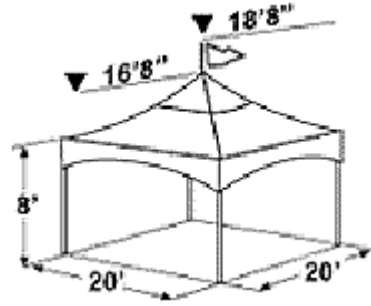

chapiteau 40pi

Chapiteaux

entrée de chapiteau

chapiteau 40x 90

gazebo

2 20pi. X 20pi

2x 20x 20 collé

3x 20 x20

30 x 30 décoré

80 X 160

Chapiteaux

chapiteau avec allée

4 x 10x10

baril d'eau pour protection

items # 0000 chapiteau 10 x 10 avec coté

chapiteau éclairage de soir

st jean ext

chapiteau terrain non égale

10x20 avec plancher

Chapiteaux

table ronde sur gazon sous chapiteau

spec 20 x 20

table sous chapiteau

canopy ez up